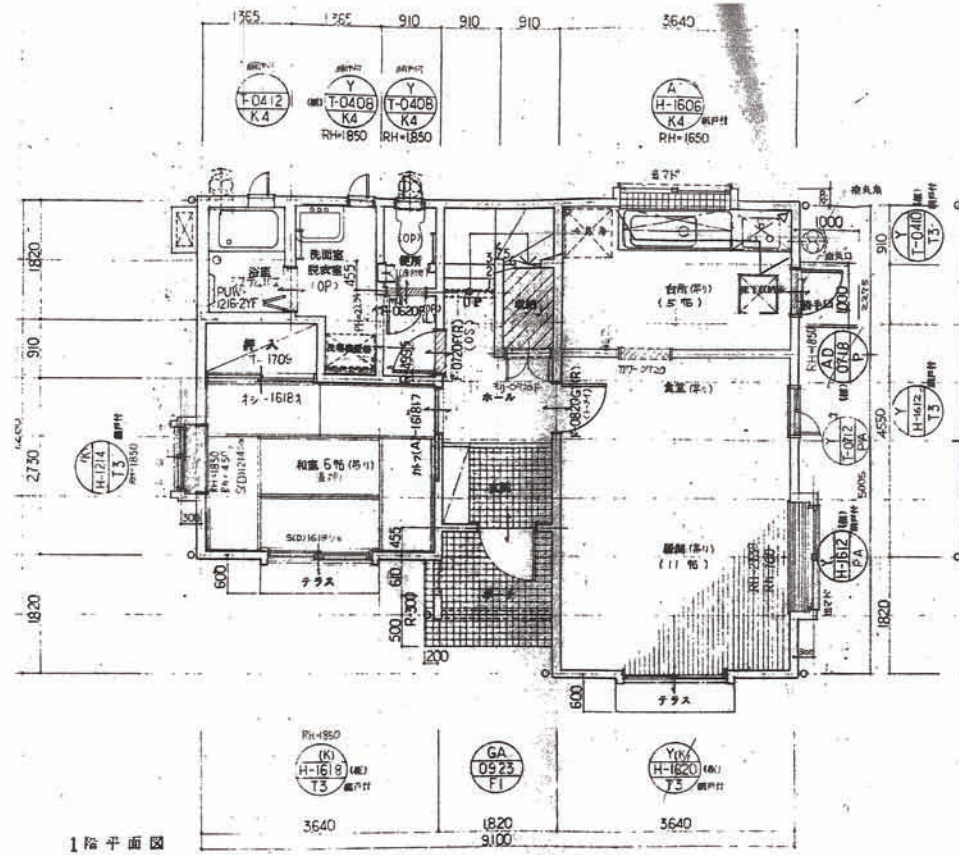

リフォーム前

リフォーム後

- 階段がじゅうたん張りをフローリングに変更。
- 1F お風呂を1坪に広げる
- トイレバリアフリー
- 洗面に広さを持たせる
- キッチンの取替えと位置移動
- 1F 和室以外全改装

リフォーム前

リフォーム後

- このリフォームの大きな変更2Fへ、トイレの設置。
- 2F主寝室のたんす置き場設置。
- 2F子供部屋2部屋以外全改装。