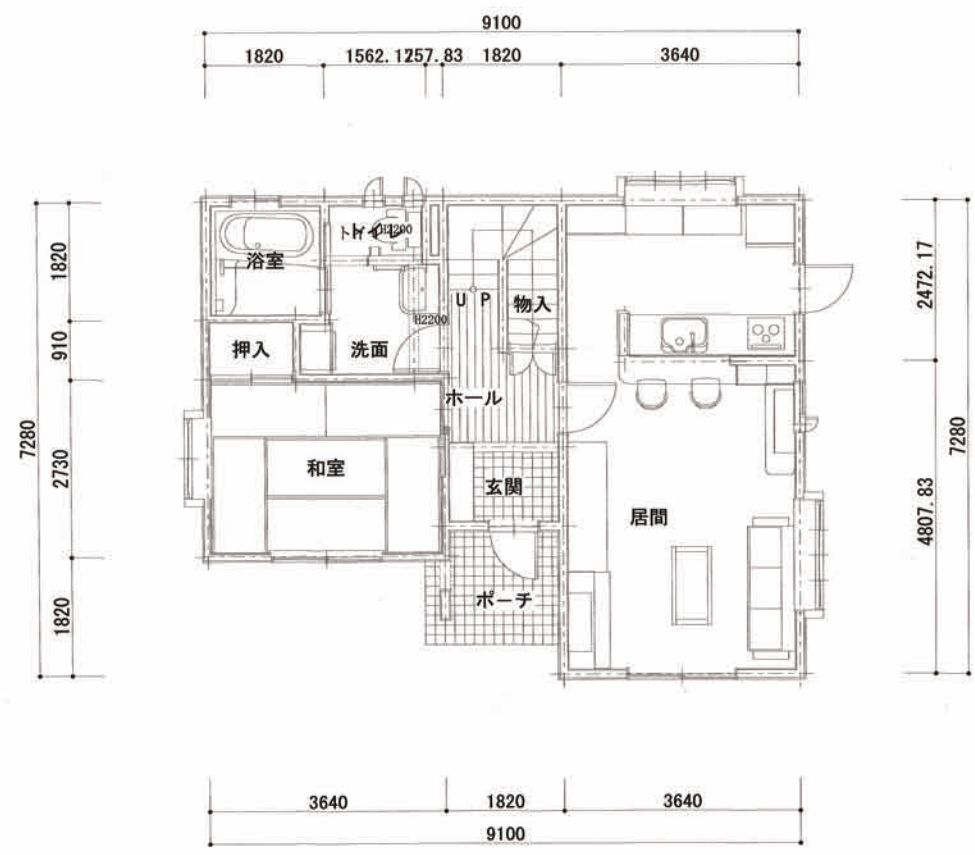

リフォーム前

リフォーム後

- 階段がじゅうたん張りをフローリングに変更。
- 1F お風呂を1坪に広げる
- トイレバリアフリー
- 洗面に広さを持たせる
- キッチンの取替えと位置移動
- 1F 和室以外全改装

リフォーム前

リフォーム後

- このリフォームの大きな変更2Fへ、トイレの設置。
- 2F主寝室のたんす置き場設置。
- 2F子供部屋2部屋以外全改装。