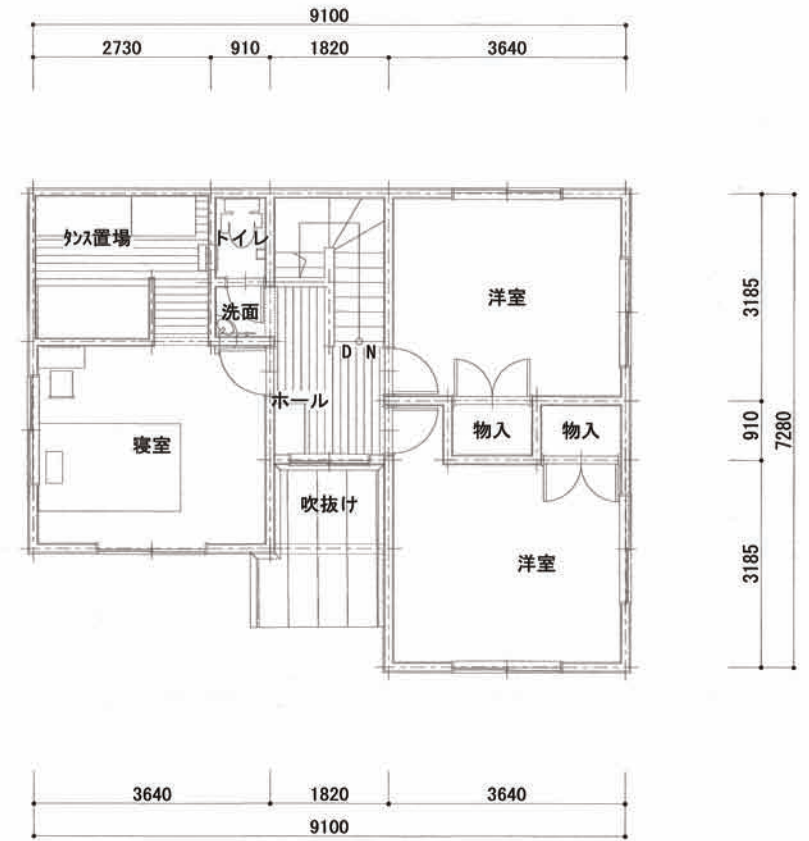

リフォーム前

リフォーム後

- 階段がじゅうたん張りをフローリングに変更。
- 1F お風呂を1坪に広げる
- トイレバリアフリー
- 洗面に広さを持たせる
- キッチンの取替えと位置移動
- 1F 和室以外全改装

リフォーム前

リフォーム後

- このリフォームの大きな変更2Fへ、トイレの設置。
- 2F主寝室のたんす置き場設置。
- 2F子供部屋2部屋以外全改装。