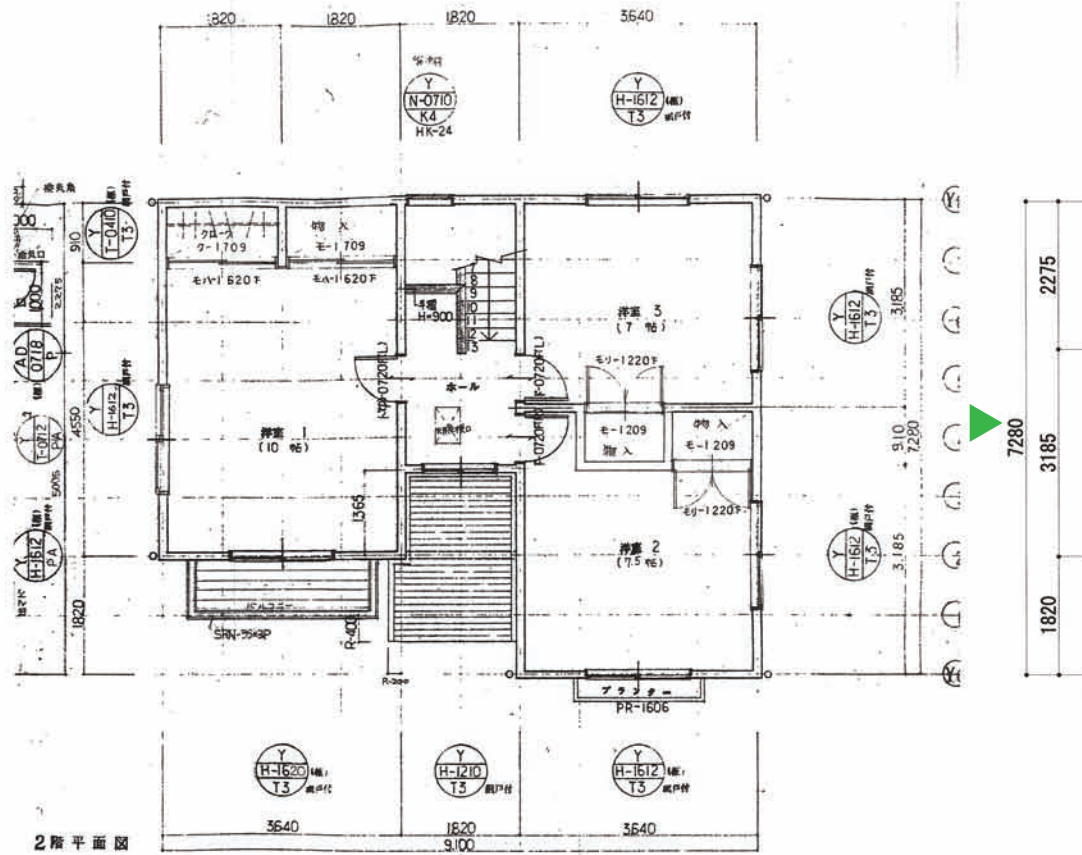

リフォーム前

リフォーム後

- 階段がじゅうたん張りをフローリングに変更。
- 1F お風呂を1坪に広げる
- トイレバリアフリー
- 洗面に広さを持たせる
- キッチンの取替えと位置移動
- 1F 和室以外全改装

リフォーム前

リフォーム後

- このリフォームの大きな変更2Fへ、トイレの設置。
- 2F主寝室のたんす置き場設置。
- 2F子供部屋2部屋以外全改装。